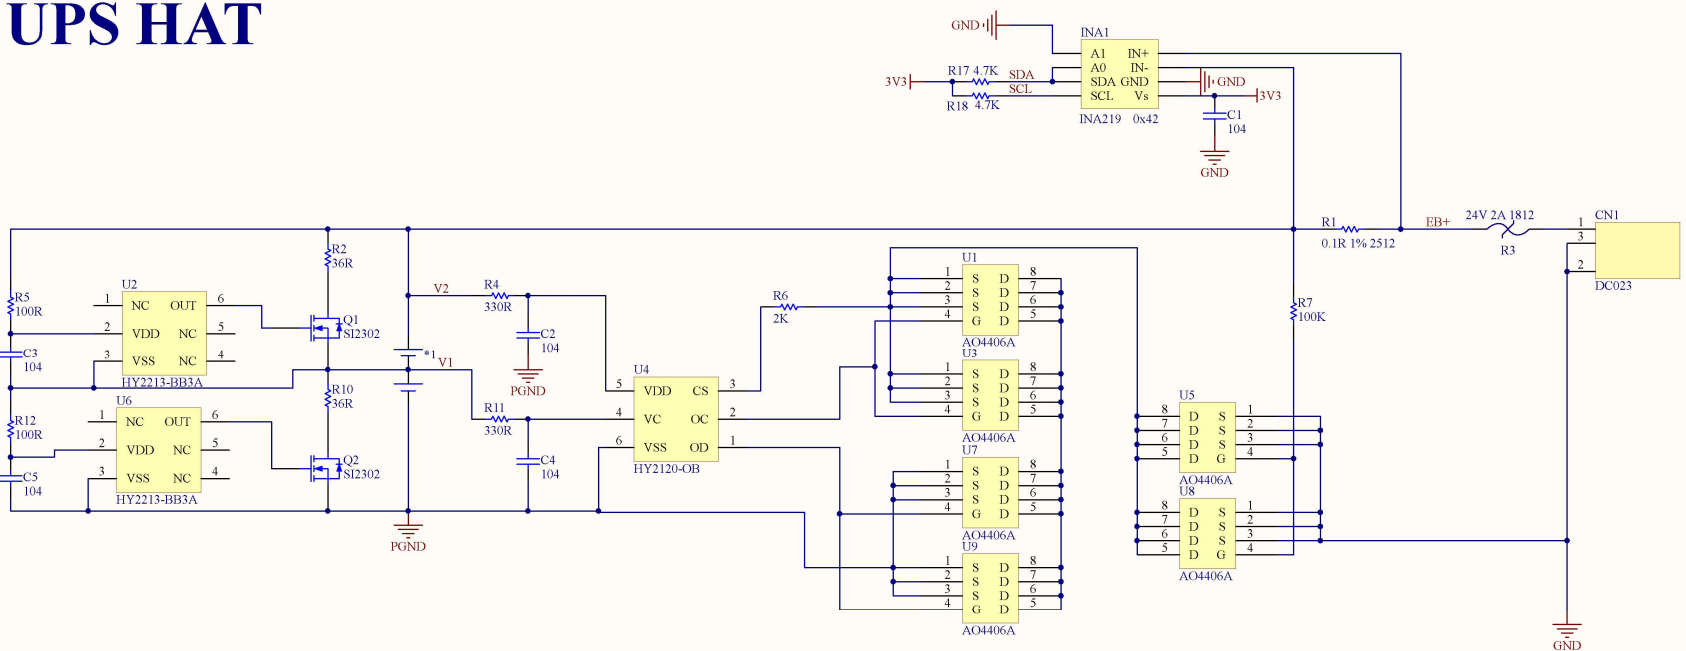

UPS HAT

WARNING

BCM	wPi	3V3	RPi	5V	wPi	BCM
2	8	1	2	5V		
3	9	3	4	5V	15	14
4	7	5	6	GND	16	15
		7	8		1	18
17	0	9	10			
27	2	11	12	GND		
22	3	13	14			
		15	16		4	23
10	12	17	18	GND	5	24
9	13	19	20			
11	14	21	22		6	25
		23	24		10	8
0	30	25	26		11	7
5	21	27	28	GND	31	1
6	22	29	30			
13	23	31	32	GND	26	12
19	24	33	34			
26	25	35	36		27	16
		37	38		28	20
		39	40		29	21