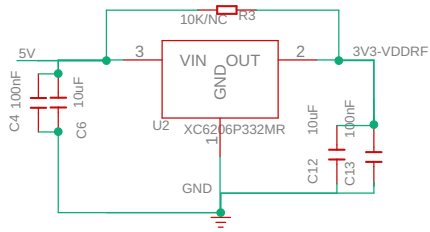

5V转3.3V

指示灯

LR1262

Uart Port UART串口