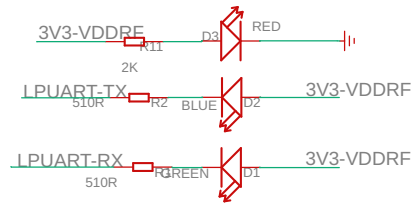

5V转3.3V

指示灯

LR1262

Uart Port UART串口