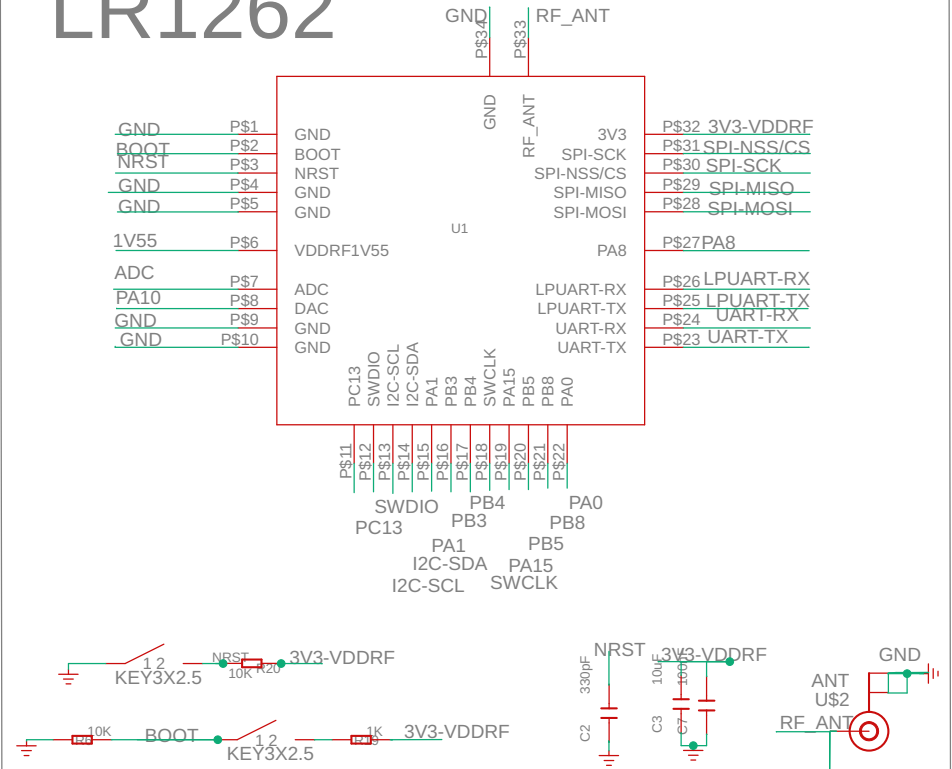

5V转3.3V

指示灯

LR1262

Uart Port UART串口